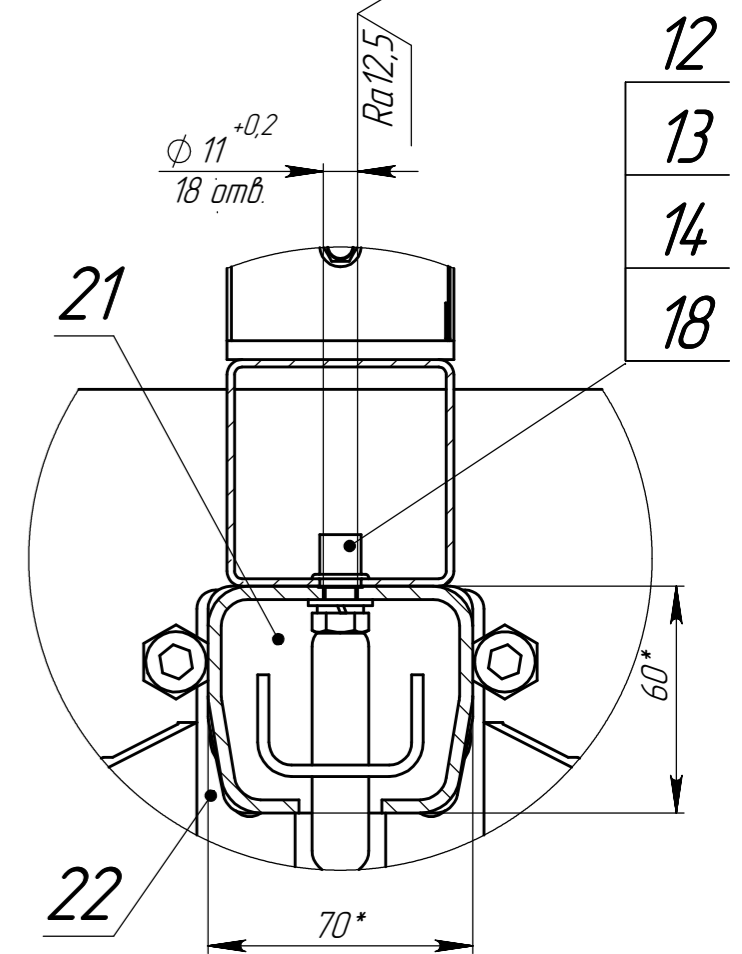

Г-Г (1:5)

Б-Б (1:2)

Д (1:2)

- 1. \*Размеры для справок.
- 2. ±IT16/2

В0.092-00-0СБ				Лит.	Масса	Масштаб
Изм.	Лист	№ докум.	Подп.	Дата	Ворота откатные Жалюзи 2,0x4,0 м	1:15
Разраб.	Головлев			3.6.20		
Проб.	Конавалов			03.06.20		
Т. контр.	Инютин			03.06.20		
Н. контр.	Домнушкина			03.06.20	Сборочный чертеж	Лист 1 / Листов 2
Утв.	Кухарук			03.06.20		