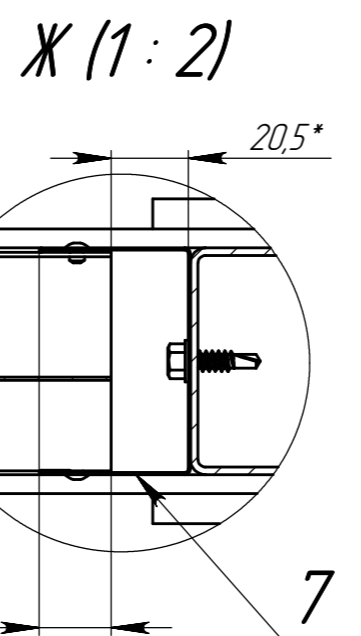

Г-Г (1:5)

Б-Б (1:2)

Д (1:2)

- 1. \*Размеры для справок.
- 2. ±IT16/2

В0.092-00-0СБ				Лит.	Масса	Масштаб
Изм.	Лист	№ докум.	Подп.	Дата	Ворота откатные Жалюзи 2,0x4,0 м	1:15
Разраб.	Головлев			3.6.20		
Проб.	Конавалов			03.06.20		
Т. контр.	Инютин			03.06.20		
Н. контр.	Домнушкина			03.06.20	Сборочный чертеж	Лист 1 / Листов 2
Утв.	Кухарук			03.06.20		