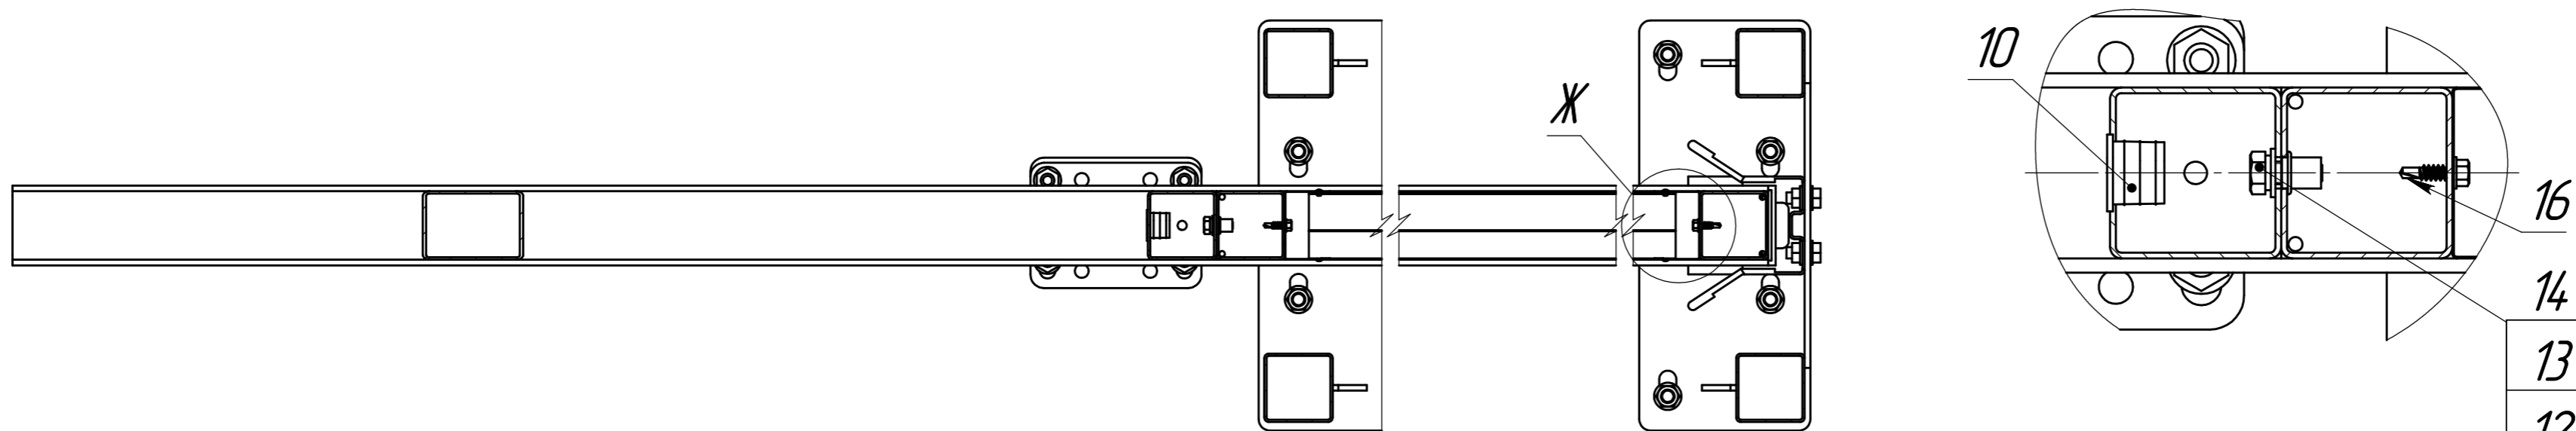

Г-Г (1:5)

Б-Б (1:2)

Д (1:2)

- 1. \*Размеры для справок.
- 2. ±IT16/2

В0.092-00-0СБ				Лит.	Масса	Масштаб
Изм.	Лист	№ докум.	Подп.	Дата	Ворота откатные Жалюзи 2,0x4,0 м	1:15
Разраб.	Головлев			3.6.20		
Проб.	Конавалов			03.06.20		
Т. контр.	Инютин			03.06.20		
Н. контр.	Домнушкина			03.06.20	Сборочный чертеж	Лист 1 / Листов 2
Утв.	Кухарук			03.06.20		