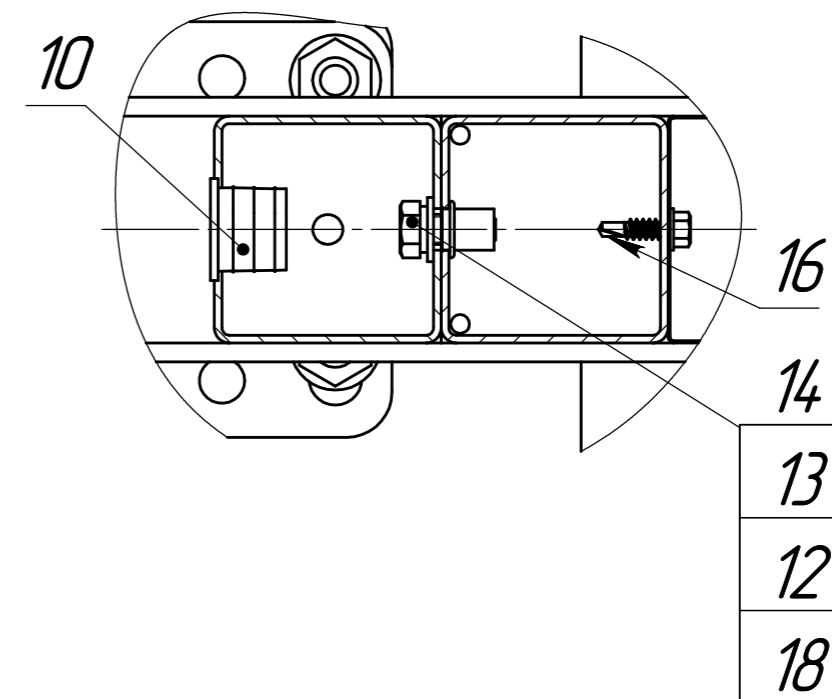

Г-Г (1:5)

Б-Б (1:2)

Д (1:2)

- 1. \*Размеры для справок.
- 2. ±IT16/2

В0.092-00-0СБ				Лит.	Масса	Масштаб
Изм.	Лист	№ докум.	Подп.	Дата	Ворота откатные Жалюзи 2,0x4,0 м	1:15
Разраб.	Головлев			3.6.20		
Проб.	Конавалов			03.06.20		
Т. контр.	Инютин			03.06.20		
Н. контр.	Домнушкина			03.06.20	Сборочный чертеж	Лист 1 / Листов 2
Утв.	Кухарук			03.06.20		