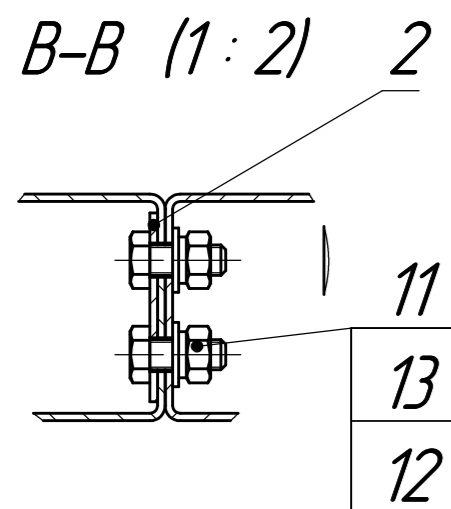

Г-Г (1:5)

Б-Б (1:2)

Д (1:2)

- 1. \*Размеры для справок.
- 2. ±IT16/2

В0.092-00-0СБ				Лит.	Масса	Масштаб
Изм.	Лист	№ докум.	Подп.	Дата	Ворота откатные Жалюзи 2,0x4,0 м	1:15
Разраб.	Головлев			3.6.20		
Проб.	Конавалов			03.06.20		
Т. контр.	Инютин			03.06.20		
Н. контр.	Домнушкина			03.06.20	Сборочный чертеж	Лист 1 / Листов 2
Утв.	Кухарук			03.06.20		