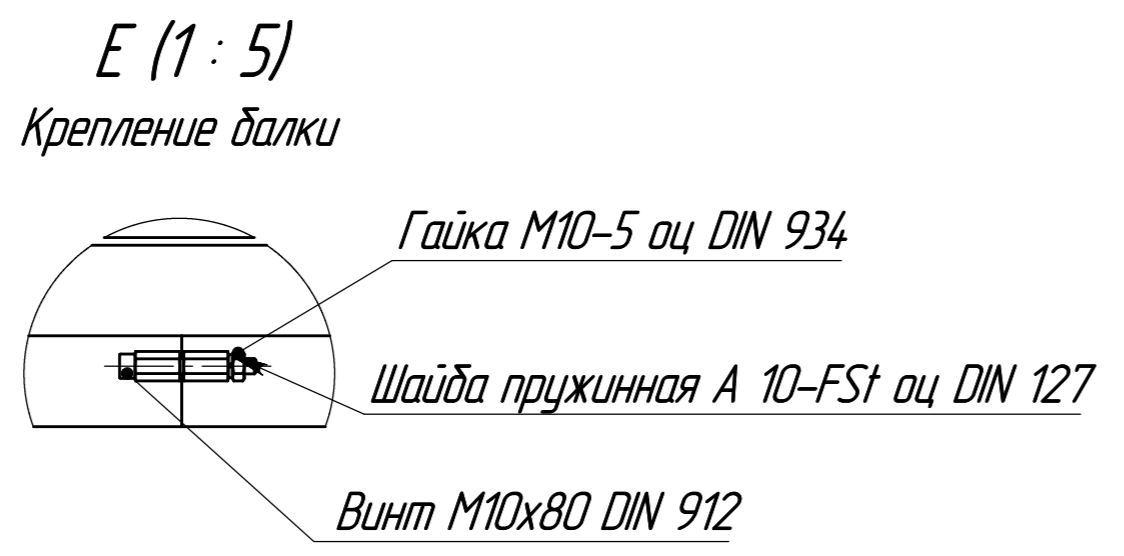

Г-Г (1:5)

Б-Б (1:2)

Д (1:2)

- 1. \*Размеры для справок.
- 2. ±IT16/2

В0.092-00-0СБ				Лит.	Масса	Масштаб
Изм.	Лист	№ докум.	Подп.	Дата	Ворота откатные Жалюзи 2,0x4,0 м	1:15
Разраб.	Головлев			3.6.20		
Проб.	Конавалов			03.06.20		
Т. контр.	Инютин			03.06.20		
Н. контр.	Домнушкина			03.06.20	Сборочный чертеж	Лист 1 / Листов 2
Утв.	Кухарук			03.06.20		